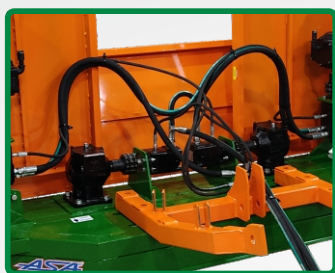

# ROÇADEIRA RDH-4L - HIDRÁULICA

## Modelo RDH-4L - Hidráulica

**ASA**  
IMPLEMENTOS  
Referência em Tecnologia

SISTEMA HIDRAULICO

CAIXA DE TRANSMISSÃO

MOTOR HIDRÁULICO

LÂMINAS ROTATIVAS

### Especificações

4 linhas com 4 lâminas; Rotor duplo horizontal; Regulagem de altura; Caixa de transmissão; Sistema acionado através de motor Hidraulico; Facas em ângulo de 45° permitindo melhor desempenho; Instalação através de motor hidráulico; Potência mínima 100 litros fluxo contínuo; Dimensões para Transporte: L 3.6m A 1.2m C 0.85m.