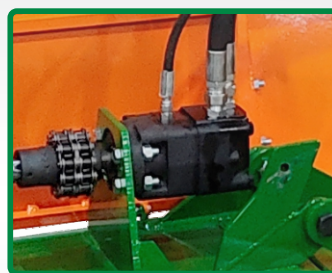

# ROÇADEIRA RDH-4L - HIDRÁULICA

## Modelo RDH-4L - Hidráulica

**ASA**  
IMPLEMENTOS  
Referência em Tecnologia

SISTEMA HIDRAULICO

CAIXA DE TRANSMISSÃO

MOTOR HIDRÁULICO

LÂMINAS ROTATIVAS

### Especificações

4 linhas com 4 lâminas; Rotor duplo horizontal; Regulagem de altura; Caixa de transmissão; Sistema acionado através de motor Hidraulico; Facas em ângulo de 45° permitindo melhor desempenho; Instalação através de motor hidráulico; Potência mínima 100 litros fluxo contínuo; Dimensões para Transporte: L 3.6m A 1.2m C 0.85m.