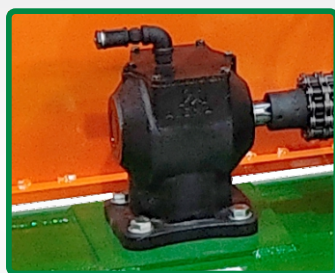

# ROÇADEIRA RDH-4L - HIDRÁULICA

## Modelo RDH-4L - Hidráulica

**ASA**  
IMPLEMENTOS  
Referência em Tecnologia

SISTEMA HIDRAULICO

CAIXA DE TRANSMISSÃO

MOTOR HIDRÁULICO

LÂMINAS ROTATIVAS

### Especificações

4 linhas com 4 lâminas; Rotor duplo horizontal; Regulagem de altura; Caixa de transmissão; Sistema acionado através de motor Hidraulico; Facas em ângulo de 45° permitindo melhor desempenho; Instalação através de motor hidráulico; Potência mínima 100 litros fluxo contínuo; Dimensões para Transporte: L 3.6m A 1.2m C 0.85m.