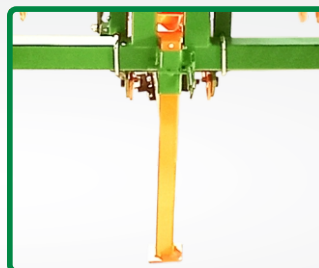

PLANTADEIRA MANDIOCA 3 LINHAS

MODELO 3 L - Sem Caixa Adubo

RESERVATÓRIO DE RAMAS

ASSENTO

SUPOORTE ESTACIONADO

LINHA DE PLANTIO

Especificações

Distância entre linhas 0.9m a 1.3m; Distância entre manivas 40 a 90cm (opcional 1.2m); Tamanho de corte das manivas 13,5cm (opcional 17,5cm); Depósito de ramas capacidade 3m³; Rendimento diário 7 a 8 Ha (possíveis variações); Adubadeira (opcional); Peso máquina 600 kg (vazia)

Modelo	Quantidade Linhas	Distância entre Linhas	Capacidade de Ramas	Distância entre Manivas	Tamanho das Manivas	Adubo	Rendimento Diário	Peso Máquina (vazia)
ASA	03	0.9m a 1.3m	3m ³	40a 90cm 1m a 1.2m (opcional)	13,5cm 17,5cm (opcional)	Opcional	7 a 8 HA	600 kg