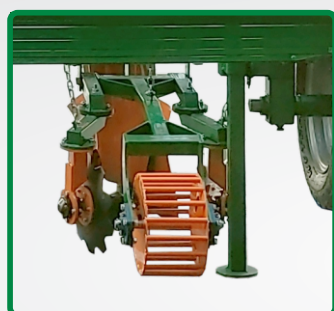

PLANTADEIRA CANACAPIM PLAT.

MODELO BNC 75 . 1T

SISTEMA COBRIDOR

SISTEMA FERTILIZANTE

PLATAFORMA FLUTUANTE

SULCADOR

Especificações

Para Cana de Açúcar e Capim-Açú; Plataforma Flutuante; Trator mínimo 75 hp; Tipo Hidráulica; Produto Patentado Engate ao terceiro ponto do trator; Reservatório de mudas capacidade 2m³; Reservatório de fertilizante 170 kg Profundidade sulco 400mm; Quantidade de linhas 1; Reservatório de mudas: 2 m³; Tipo manual; Redução de mão de obra; Baixo consumo de ramas/mudas; Economia de tempo; Agricultura de precisão (opcional); Com Tanque de Herbicida (Opcional); Velocidade regulável (possibilidade de aumentar a velocidade) do plantio; Engate ao terceiro ponto do trator; Dimensões para Transporte aproximadas: A 2.5m L 1.8m C 3m

Modelo	Distância Entre Linhas	Tamanho Corte da Semente	Peso Aproximado	Capacidade de Adubo	Capacidade Depósito de Semente	Profundidade Abertura Sulco	Potência do trator (Mínima)
Plataforma Flutuante	-	28 cm e 50cm	800 kg	170 Kg	2 m ³	400mm	75 hp