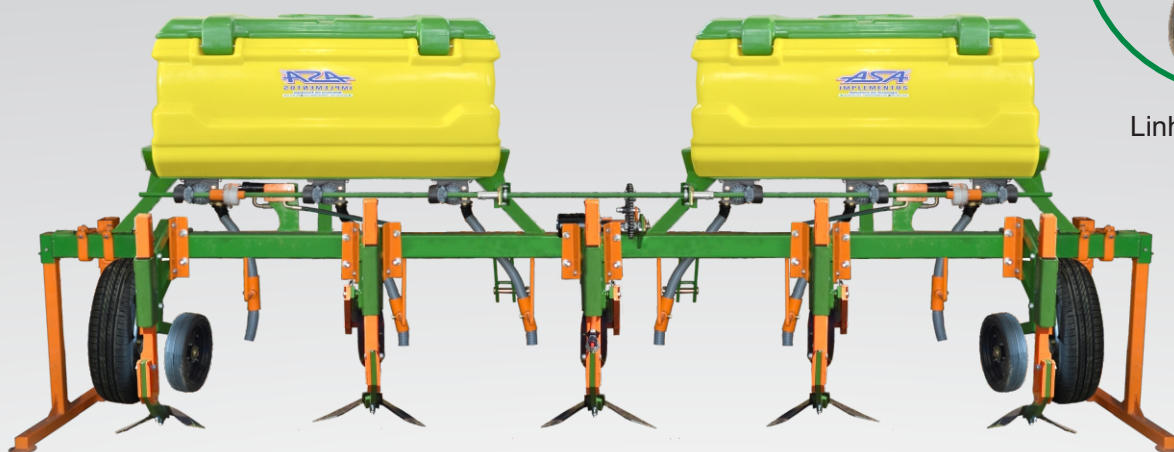

# CULTIVADOR 5 LINHAS

## MODELO C.A L5 A

Sistema Modelo ASA

Linha Pantográfica  
(Opcional)

LIMITADOR C/ DISCO DE CORTE

MOTOR HIDRÁULICO

Pino de desarme

ENXADA

### Especificações

Espaçamento entre linhas de 600 a 900mm; Quantidade de enxadas de 5 a 13; Pino fusível desarme em caso de impacto; Rodas limitadoras; Haste reguladora de altura; Depósito de adubo 600 kg em polietileno; Dosador rosca sem-fim; Acionamento através do sistema hidráulico; Rendimento diário de 8 a 9 ha; Engate ao terceiro ponto do trator. Dimensões para Transporte: A 1.800 L 4.500 C 1.300

Modelo	Reservatório de Adubo	Quantidade de Linhas	Peso Aproximado	Potência do trator
C.C.A-5L	600 Kg	06	500 Kg	70 HP

WWW.ASAIMPLEMENTOS.COM.BR 

Fone: (44) 3437-1232 / (44) 3437-1079 - Celular: (44) 991091232 (WhatsApp)  
Av. Jayme Canet Junior, N°132 - Centro CEP: 87850 000 - Amaporã - Paraná  
Email: vendas@asaimplementos.com.br