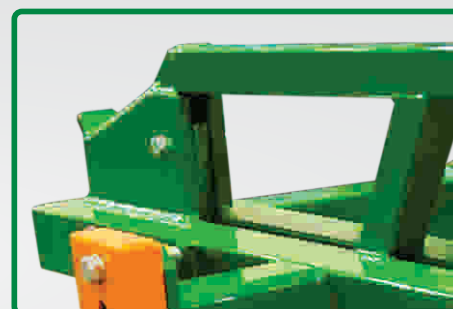

# SUBSOLADOR AFOFADOR

Modelo 8.80.S 1 LINHA

**ASA**  
IMPLEMENTOS  
Referência em Tecnologia

RODA GUIA

RODA LIMITE DE PROFUNDIDADE  
(opcional sem)

PINO DE SEGURANÇA

## Especificações

Capacidade de trabalho 1 linha; Ângulo que permite melhor escoamento do subsolo;  
Disco de corte frontal recortado; Rodas limitadoras de profundidade; Regulagem de pressão da roda guia;  
Pino fusível que desarma em caso de impacto; Rendimento 3 e 4 ha;  
Potência mínima 75 HP; Engate ao terceiro ponto do trator; Bico de mola opcional (Opcional bico Metisa).  
Dimensões para Transporte: L 1.5m A 1.4m C 1.4m.