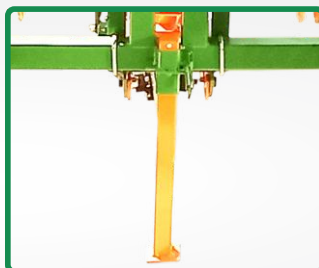

PLANTADEIRA 3 LINHAS

Modelo ASA-3L

RESERVATÓRIO DE RAMAS

ASSENTO

SUORTE ESTACIONADO

LINHA DE PLANTIO

Especificações

Distância entre linhas 0.9m a 1.3m; Distância entre manivas 40 a 90cm (opcional 1.2m); Tamanho de corte das manivas 13,5cm (opcional 17,5cm); Depósito de ramas capacidade 3m³; Rendimento diário 7 a 8 Ha (possíveis variações); Adubadeira (opcional); Peso máquina 600 kg (vazia)

Modelo	Quantidade Linhas	Distância entre Linhas	Capacidade de Ramas	Distância entre Manivas	Tamanho das Manivas	Adubo	Rendimento Diário	Peso Máquina (vazia)
ASA	03	0.9m a 1.3m	3m ³	40a 90cm 1m a 1.2m (opcional)	13,5cm 17,5cm (opcional)	Opcional	7 a 8 HA	600 kg